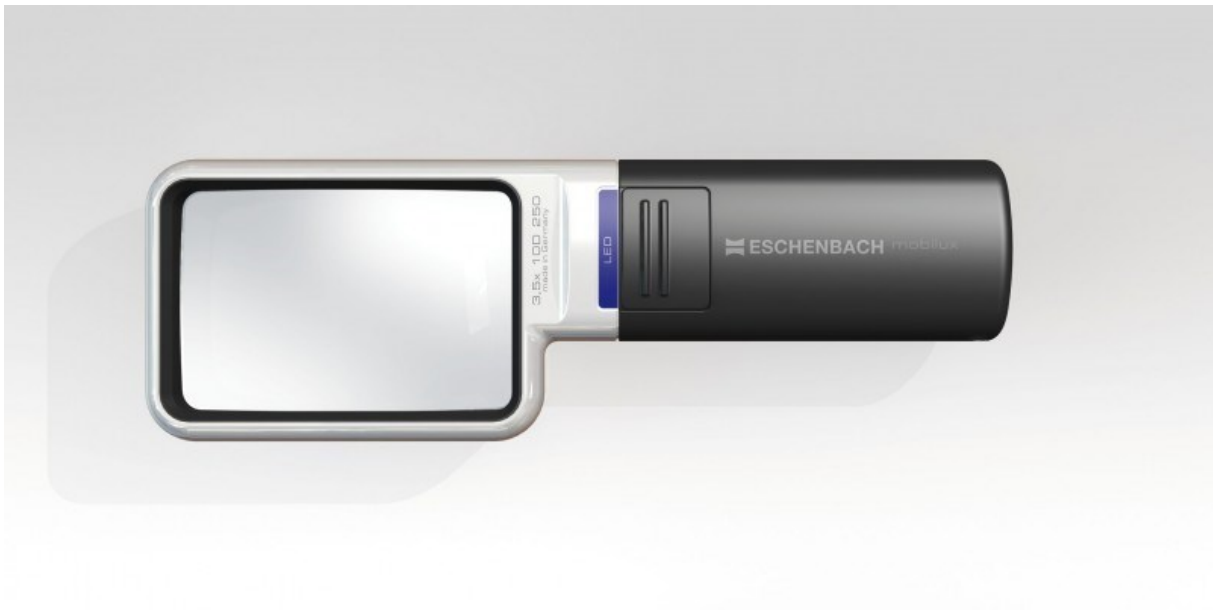

k a r o ° food

KaRo - Dorfkauf

Reinhardt Dober, Rittersbacher Str. 12, 91126 Schwabach

T: 09122 / 8722 984 - Handy: 0162 / 611 0861

reinhardt.dober@t-online.de - www.karo-dorfkauf

***Einkaufstrolly 46 - Playmarket - Go Two Red - Hartgummi Reifen
Schnellverschluss - abwaschbare Einlage - beste Qualität - Erfahrungswerte
Art. Nr. 014 € 110,00 incl. MWST, Versandkosten***

Paket – Dienst - Annahme Box – Marke „Eigenbau“ – geeignet für:

Gewicht mit der Aufschrift: DHL, UPS, TNT, Hermes etc.

Behälter – Maße ca. 40 cm breit, 30 cm tief, 30 cm hoch

Andere Maße können bestellt werden!

Art. Nr. 052 - € 50,00 incl. MWST

Handleucht – Lupe von Eschenbach – Mobilux LED Eckig
Erfahrungswerte liegen vor – mit Batterien – gute Qualität
Art. Nr. 057 - € 70,00 incl. MWST, Versandkosten

Preis:

Sambalita Maracuja Likör - 0,7 Liter
18 % vol. - € 8,40 incl. MWST, Versandkosten