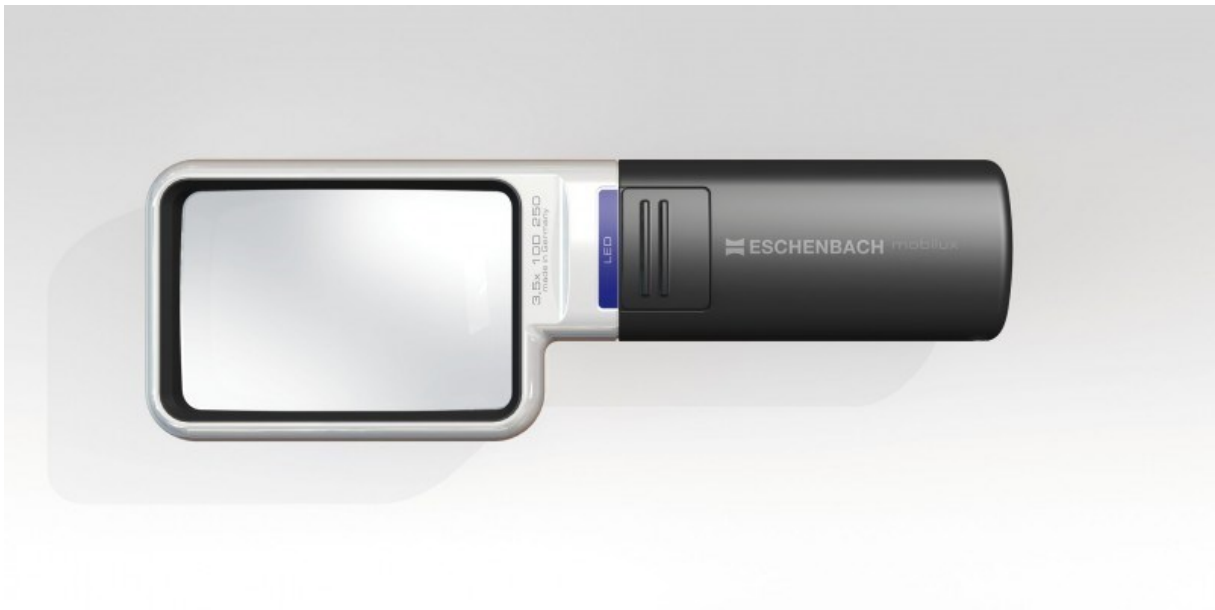

**Einkaufstrolly 46 - Playmarket - Go Two Red - Hartgummi Reifen**  
**Schnellverschluss - abwaschbare Einlage - beste Qualität - Erfahrungswerte**  
**Art. Nr. 014                      € 110,00 incl. MWST, Versandkosten**

***Paket – Dienst - Annahme Box – Marke „Eigenbau“ – geeignet für:***  
***Gewicht mit der Aufschrift: DHL, UPS, TNT, Hermes etc.***  
***Behälter – Maße ca. 40 cm breit, 30 cm tief, 30 cm hoch***  
***Andere Maße können bestellt werden!***  
**Art. Nr. 052 - € 50,00 incl. MWST**

**Handleucht – Lupe von Eschenbach – Mobilux LED Eckig**  
**Erfahrungswerte liegen vor – mit Batterien – gute Qualität**  
**Art. Nr. 057 - € 70,00 incl. MWST, Versandkosten**

**Preis:**